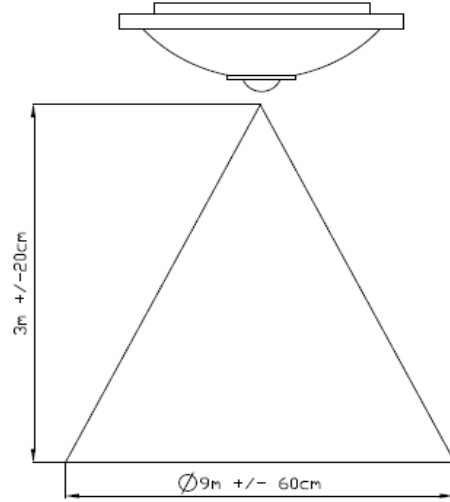

360° SENSÖRLÜ LED ARMATÜR TEKNİK ÖZELLİKLER

Çalışma Gerilimi/Operating Voltage	230-240 V AC
Güç/Power	18W
Frekans / Frequency	50/60 Hz
Yayılan Işık Miktarı/ Emitted Light Amount	1620 lm
Algılama Etki Alanı/ Detection Domain	360°
Montaj Yüksekliği/ Mounting Height	2.8 m
Algılama Mesafesi/ Detection Distance	Ø 9 m
Zaman Ayarı/ Time setting	10 s. / 5 dk.
Koruma Derecesi/ Degree of Protection	IP20
Sınıf / Grade	Class II
Çalışma Sıcaklığı/ Operating temperature	-20 °C+40°C
Hammadde(Cam)/Raw Material(Glass)	SAN + Cystal
Hammadde(Gövde)/ Raw Material (Body)	PP (Polypropylene)